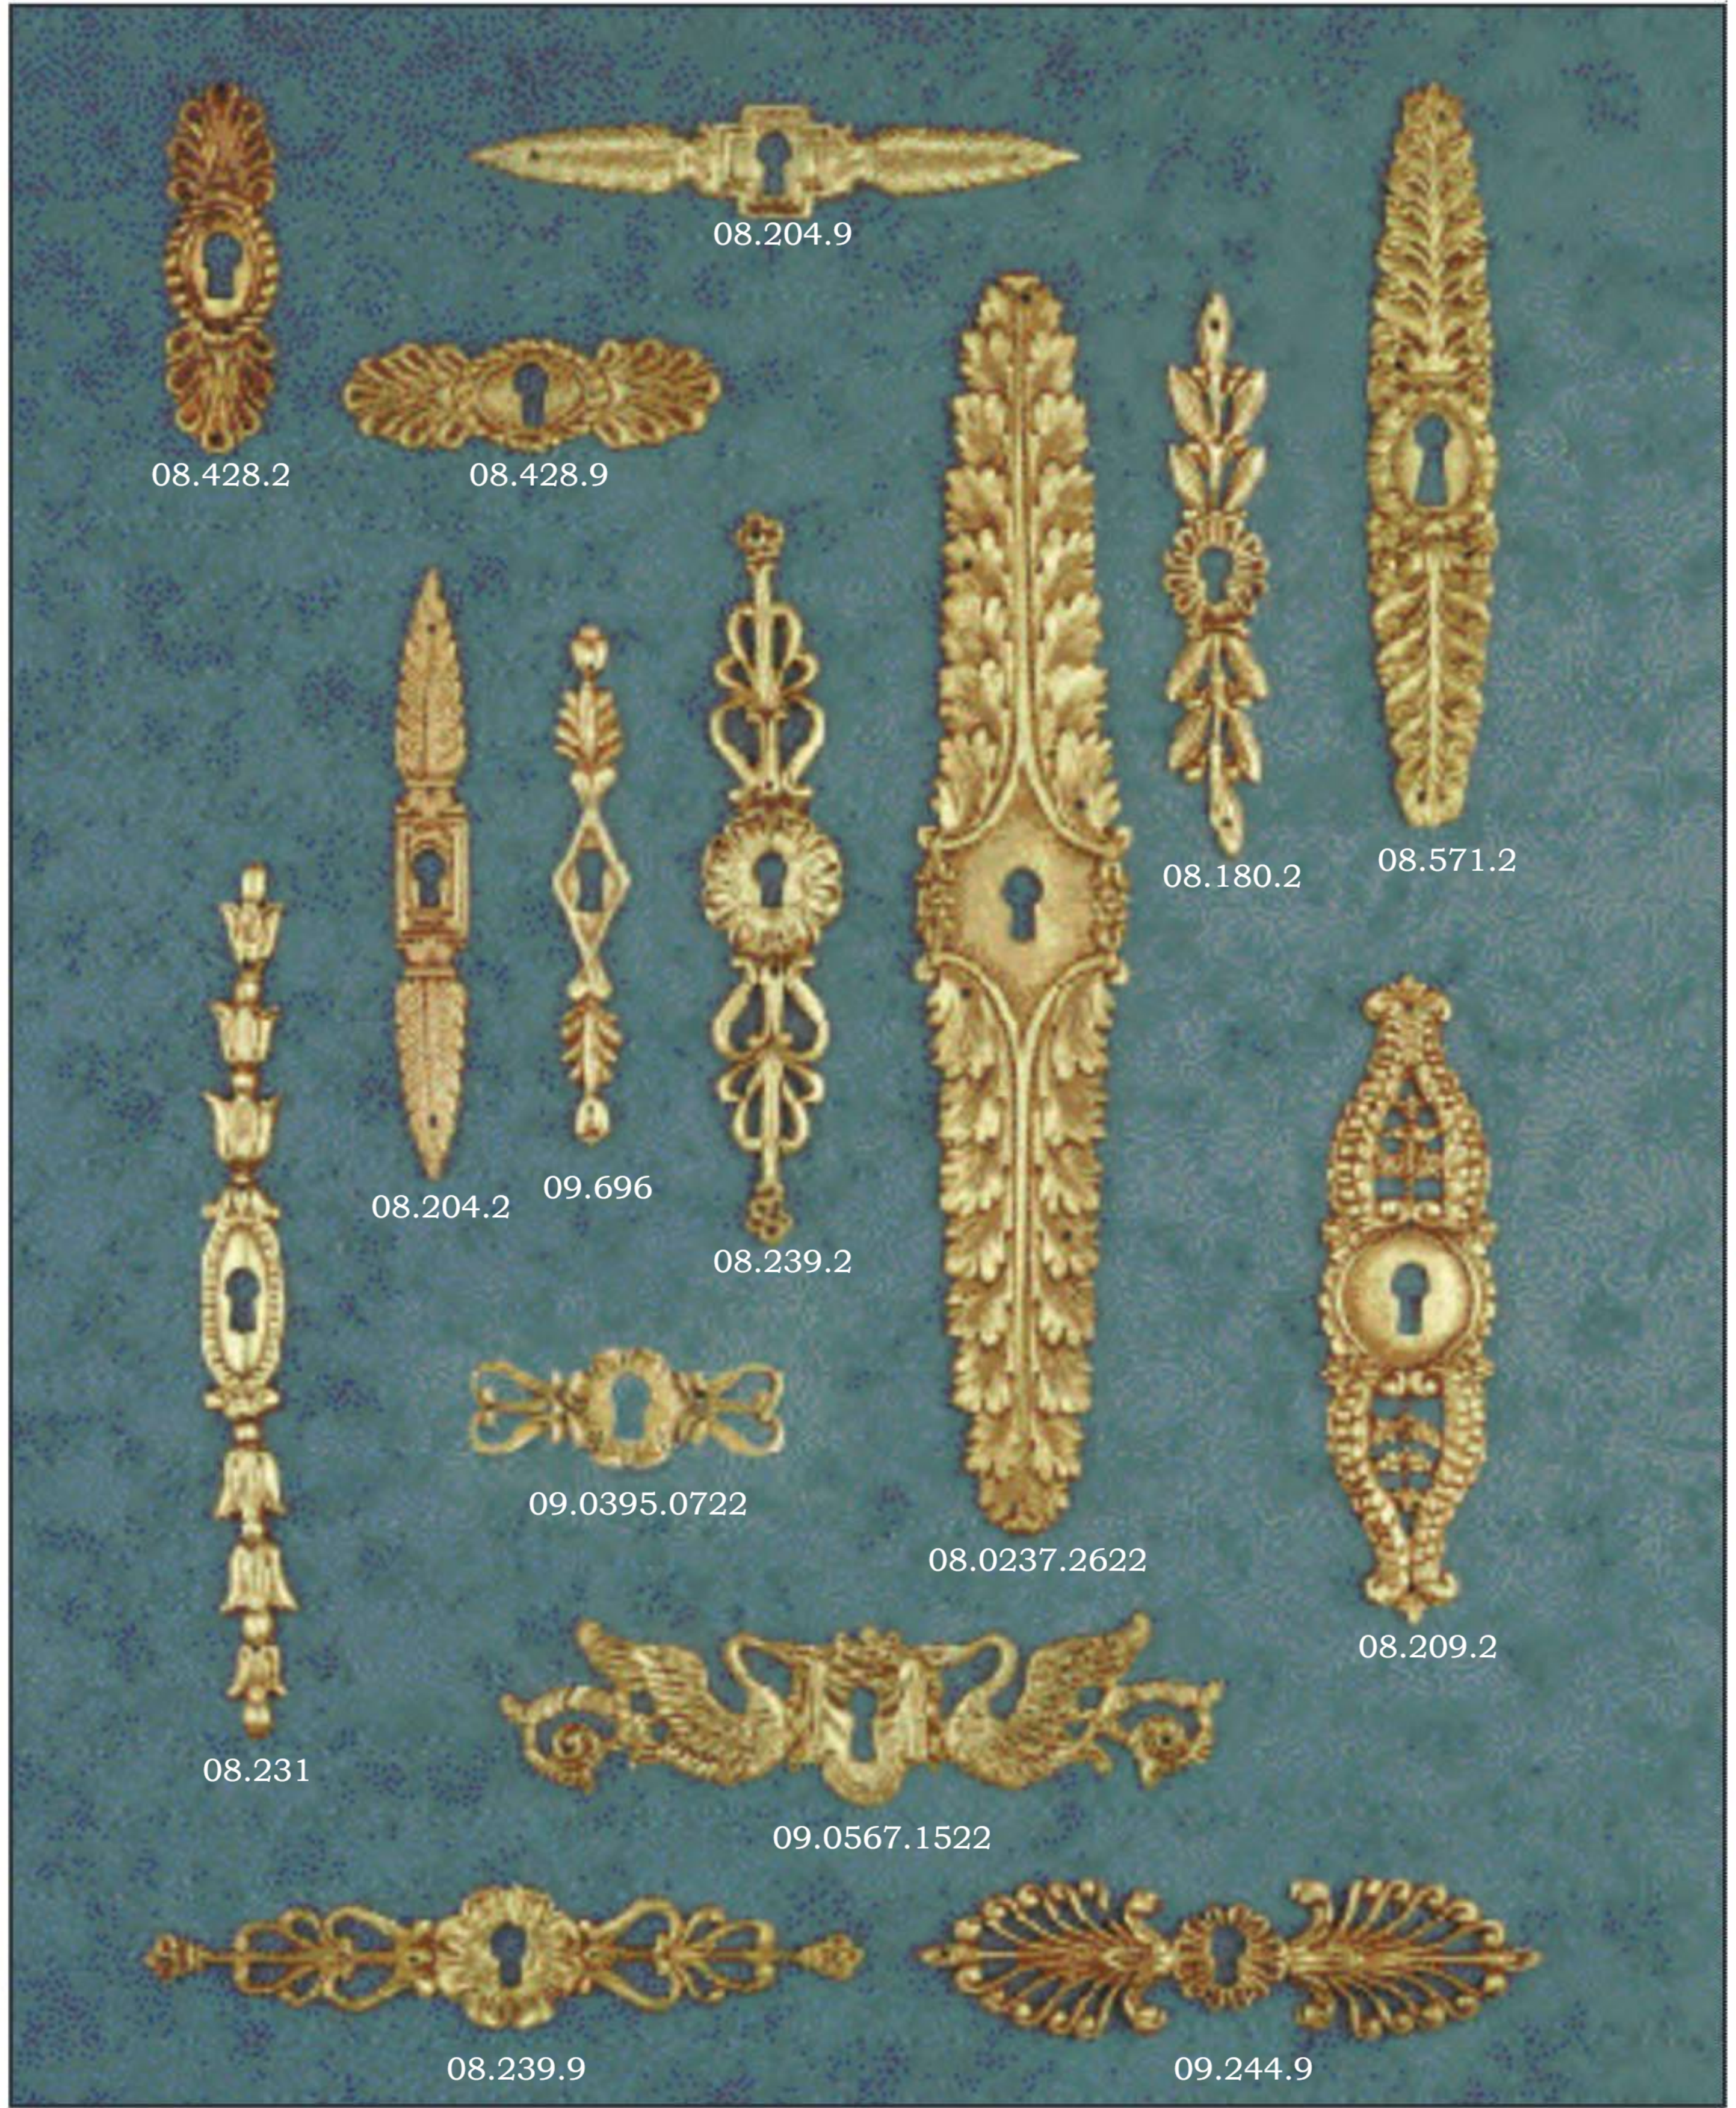

* Available in drawer position

Polished Bronze

Louis XVI
Bronze Patina

Polished Bronze
w/ Lacquer

in millimeters

<p>09.244.9</p> <p>Height: 35 Width: 133</p>	<p>09.0395.0722</p> <p>Height: 28 Width: 72</p>	<p>08.428.2</p> <p>Height: 77 Width: 23</p>	<p>08.231</p> <p>Height: 182 Width: 18</p>	<p>08.204.2</p> <p>Height: 128 Width: 15</p>	<p>09.696</p> <p>Height: 107 Width: 15</p>	
<p>08.428.9</p> <p>Height: 23 Width: 77</p>	<p>09.0567.1522</p> <p>Height: 38 Width: 152</p>	<p>08.239.2</p> <p>Height: 152 Width: 30</p>	<p>08.0237.2622</p> <p>Height: 262 Width: 45</p>	<p>08.180.2</p> <p>Height: 117 Width: 22</p>	<p>08.571.2 (+Drawer)</p> <p>Height: 155 Width: 27</p>	<p>08.209.2 (+Drawer)</p> <p>Height: 135 Width: 37</p>
<p>08.204.9</p> <p>Height: 24 Width: 128</p>	<p>08.239.9</p> <p>Height: 30 Width: 152</p>	<p>08.239.9</p> <p>Height: 30 Width: 152</p>	<p>08.239.9</p> <p>Height: 30 Width: 152</p>	<p>09.244.9</p> <p>Height: 30 Width: 152</p>	<p>09.244.9</p> <p>Height: 30 Width: 152</p>	