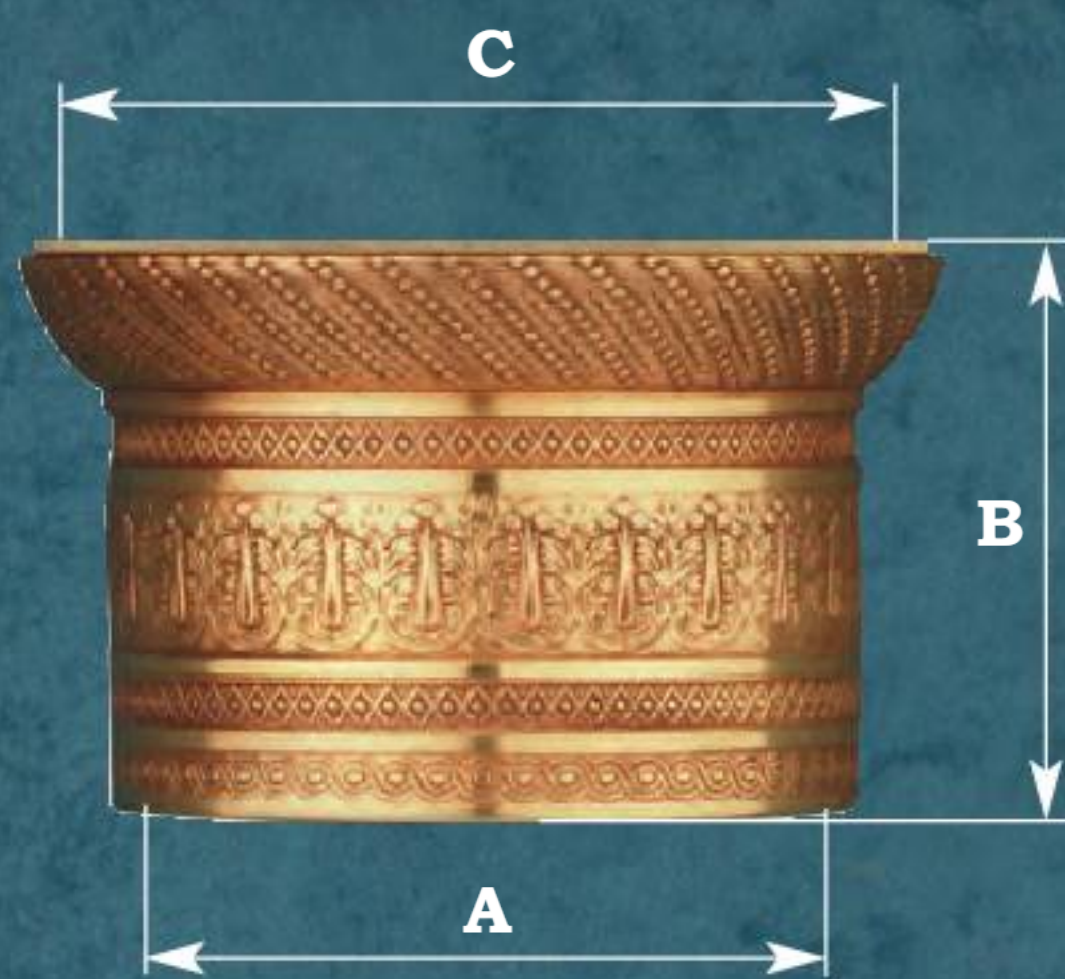

Capital*

Reference	A (Base) Interior	B Height	C (Top) Interior
25.CHAP.0402	40	41	54
25.CHAP.0452	45	43	58
25.CHAP.0502	50	47	62
25.CHAP.0552	55	46	69
25.CHAP.0602	60	55	74