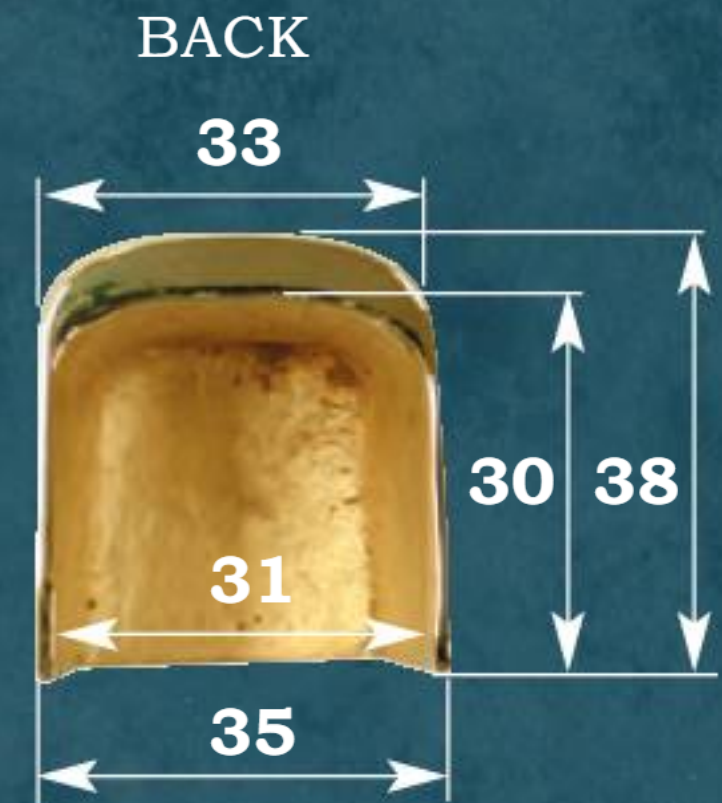

15.0670.0232

15.0609.0262

25.217.2

25.0770.0362

15.0602.0242

in millimeters

	A	B	C
	Inside Diam.	Outside Diam.	Height
15.0004.0152	15	25	42
15.0004.0222	22	28	49
15.0004.0252	25	33	54
15.0004.0272	27	35	55
15.0004.0302	30	38	56
15.0004.0322	32	41	56

15.0670.0232

15.0609.0262

15.0519.0312

Height: 26

Height : 18

25.0770.0362

25.217.2

15.0269.0272