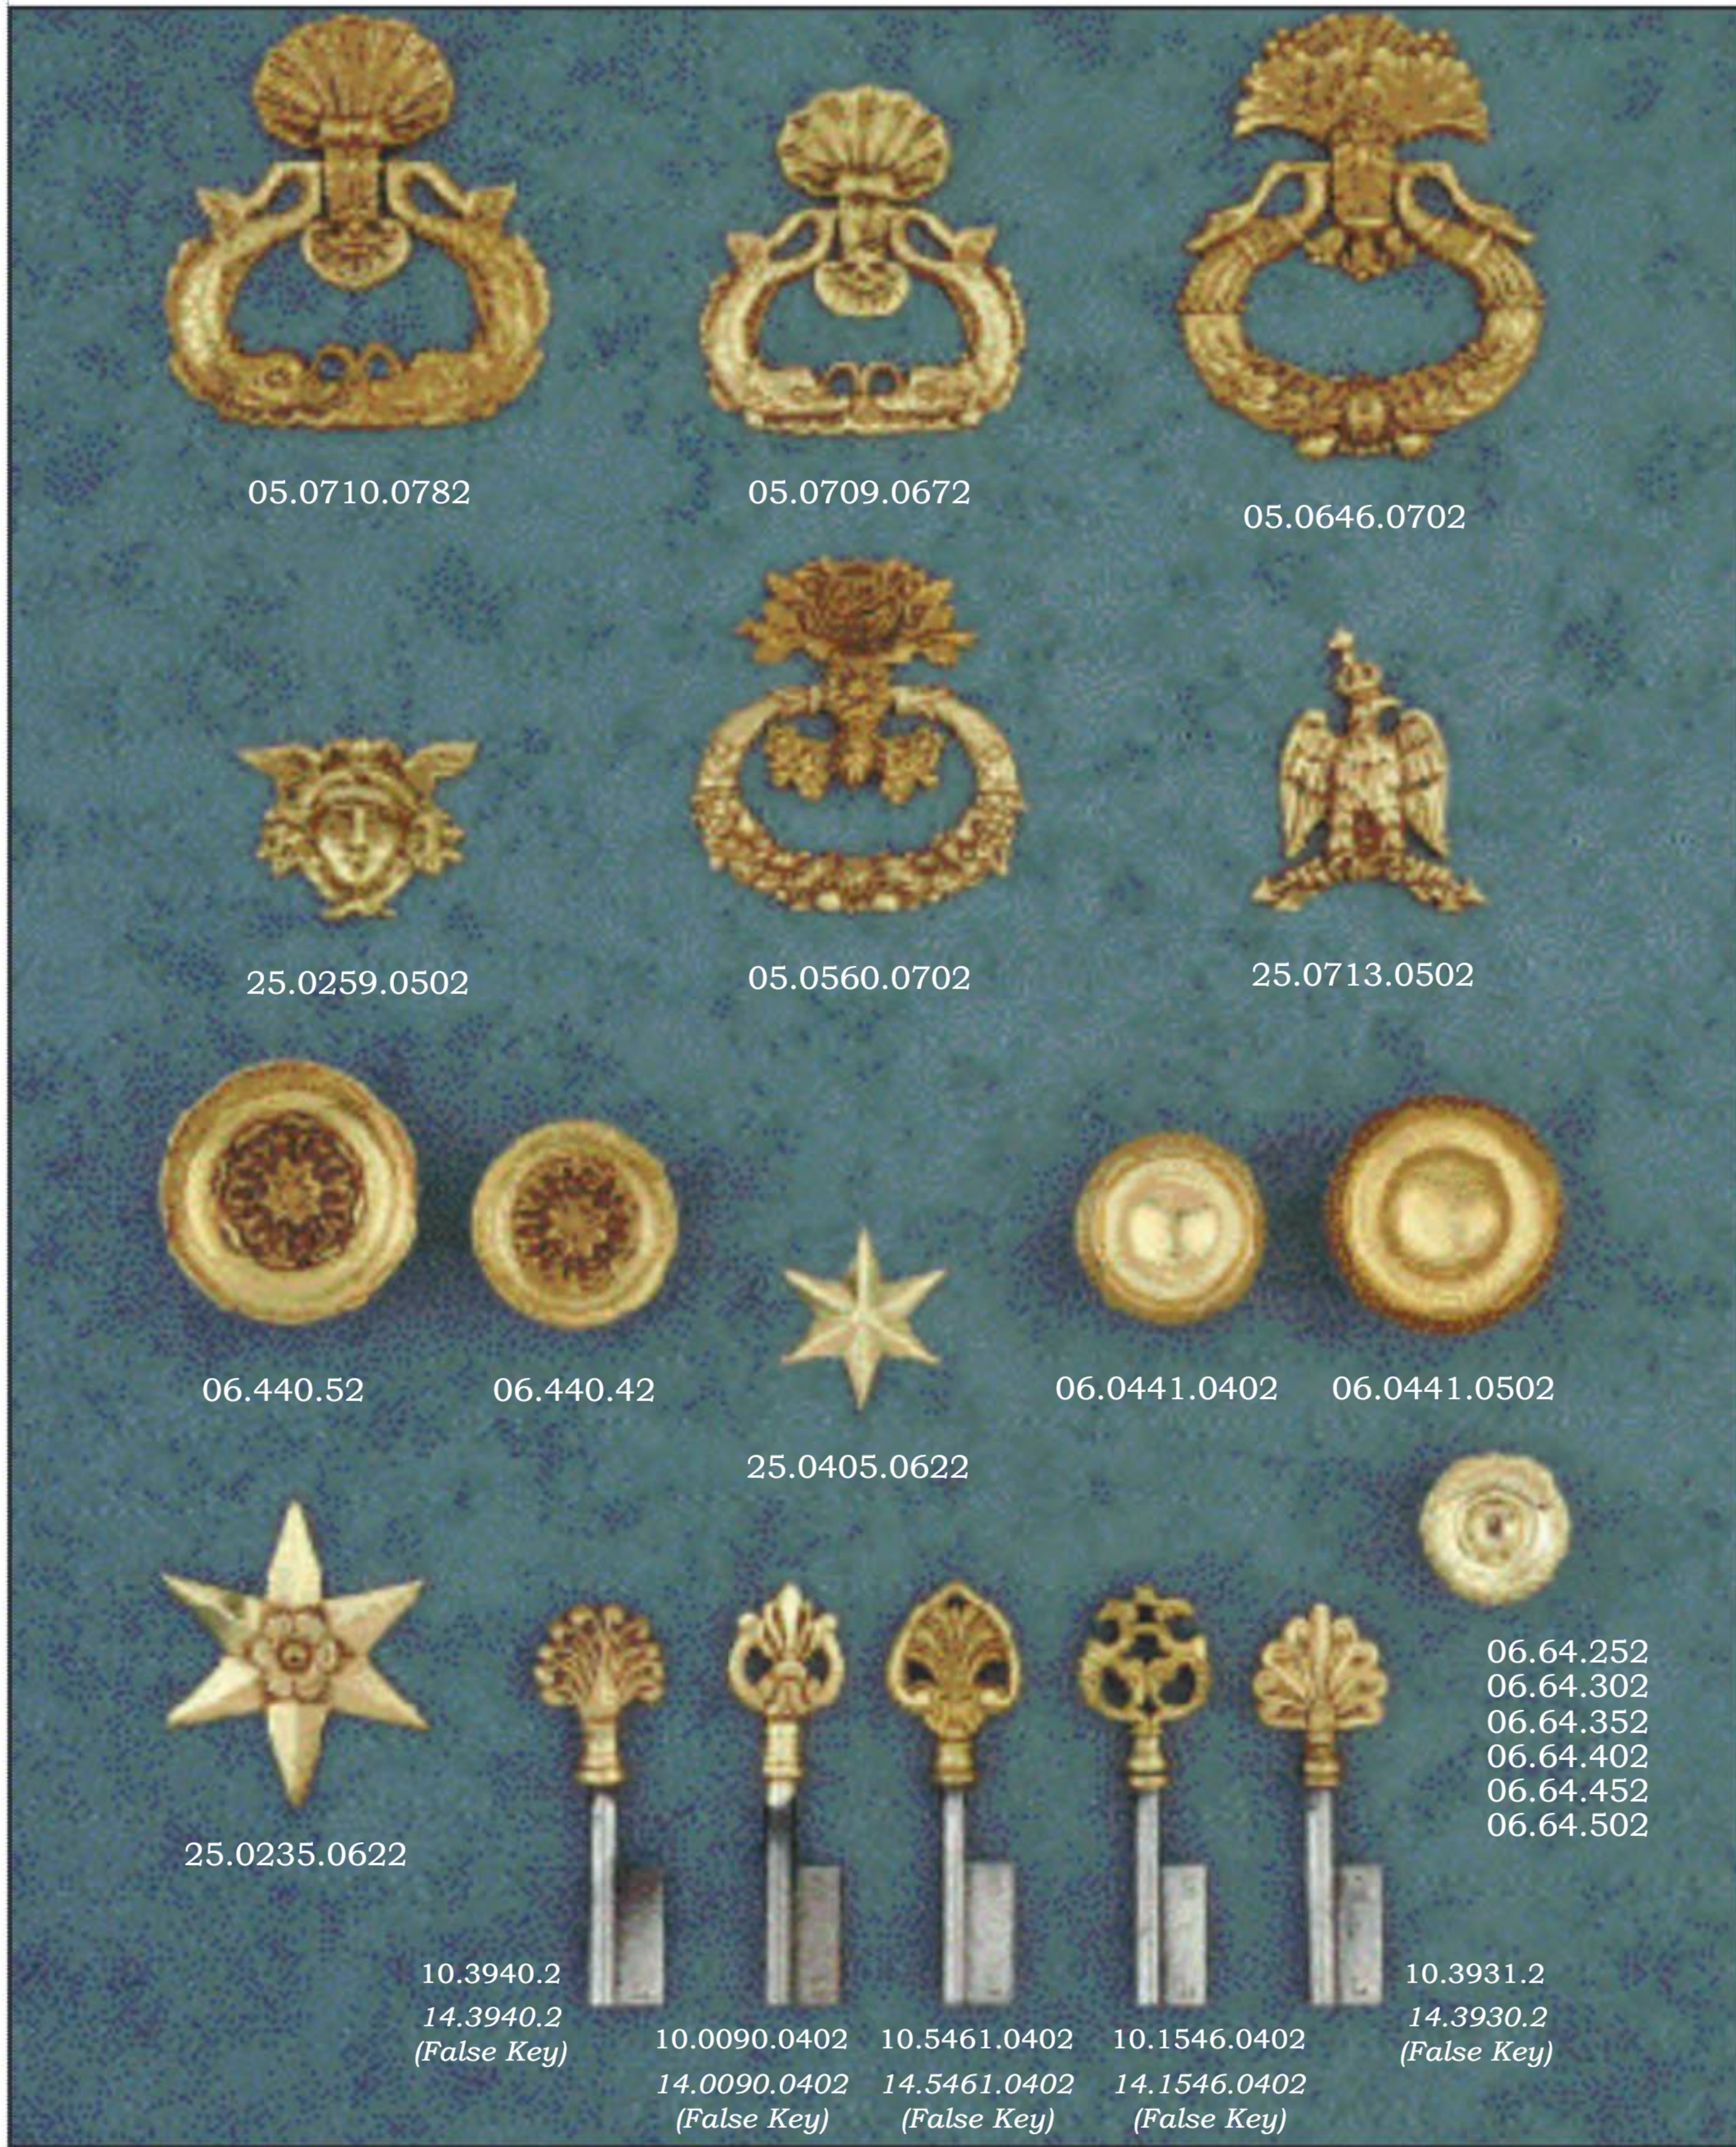

09.1065.0562

05.9478.0652

in millimeters

09.2474.0432

Height: **50**
Width: **43**

09.2475.0572

Height: **68**
Width: **57**

09.2476.0532

Height: **57**
Width: **53**

05.9478.0652

Diam.: **75**

05.9471.0852

Diam.: **85**

09.1065.0562

Height: **92**
Width: **56**

05.9478.0652

Diam.: **65**

Polished Bronze

Louis XVI
Bronze Patina

Polished Bronze
w/ Lacquer

in millimeters

<p>05.0710.0782</p>  <p>Height: 82 Width: 78</p>	<p>25.0259.0502</p>  <p>Height: 37 Width: 50</p>	<p>06.440.52 Diam.: 50</p> <p>06.440.42 Diam.: 40</p>	<p>Items Diam.</p> <p>06.64.252 25</p> <p>06.64.302 30</p> <p>06.64.352 35</p> <p>06.64.402 40</p> <p>06.64.452 45</p> <p>06.64.502 50</p>	<p>25.0405.0622 Diam.: 38</p> 
<p>05.0709.0672</p>  <p>Height: 70 Width: 67</p>	<p>05.0560.0702</p>  <p>Height: 70 Width: 70</p>	<p>06.0441.0502 Diam.: 50</p> <p>06.0441.0402 Diam.: 40</p> <p>06.0441.0302 Diam.: 30</p>		
<p>05.0646.0702</p>  <p>Height: 90 Width: 70</p>	<p>25.0713.0502</p>  <p>Height: 53 Width: 50</p>	<p>25.0235.0622 Diam.: 62</p> 	<p>10.3940.2 14.3940.2 (False Key)</p> <p>10.0090.0402 14.0090.0402 (False Key)</p> <p>10.5461.0402 14.5461.0402 (False Key)</p> <p>10.1546.0402 14.1546.0402 (False Key)</p> <p>10.3931.2 14.3930.2 (False Key)</p>	
			<p>Height: 35 Height: 40 Height: 42 Height: 40 Height: 36 Width: 26 Width: 24 Width: 27 Width: 27 Width: 28</p>	