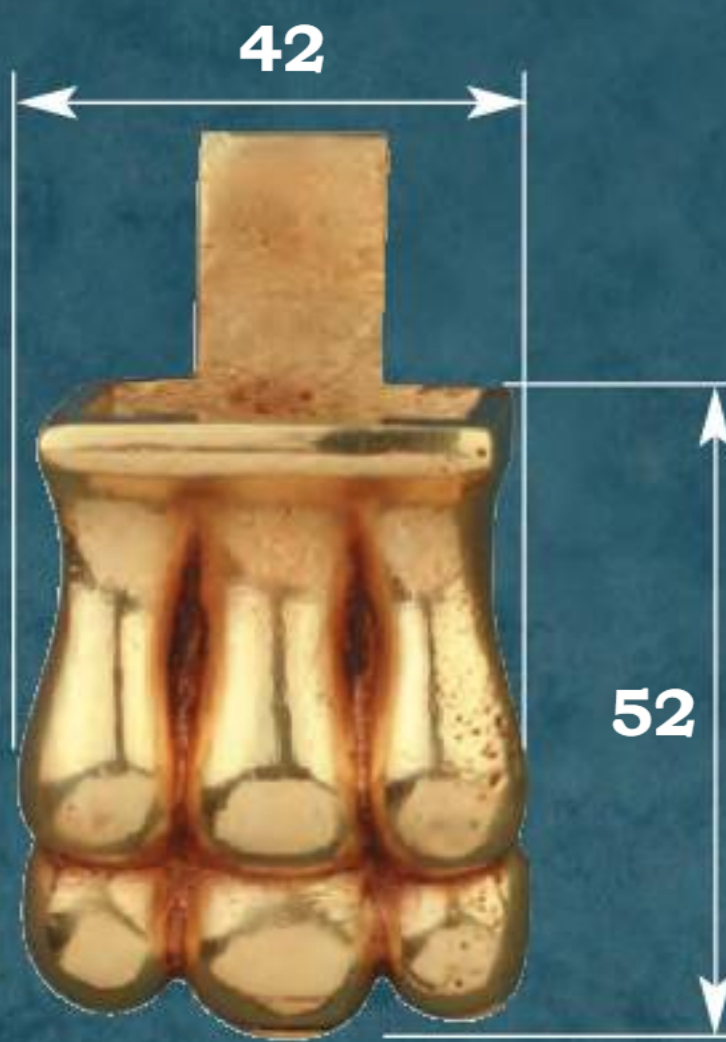

*All MEASUREMENTS +/- 1mm

Bronze Accessory

- 15.0004.0152
- 15.0004.0222
- 15.0004.0252
- 15.0004.0272
- 15.0004.0302
- 15.0004.0322

15.0269.0272

Polished Bronze

Louis XVI
Bronze Patina

15.0519.0312

Polished Bronze
w/Lacquer

15.0670.0232

15.0609.0262

25.217.2

25.0770.0362

15.0602.0242

in millimeters

	A	B	C
	Inside Diam.	Outside Diam.	Height
15.0004.0152	15	25	42
15.0004.0222	22	28	49
15.0004.0252	25	33	54
15.0004.0272	27	35	55
15.0004.0302	30	38	56
15.0004.0322	32	41	56

15.0670.0232

15.0609.0262

15.0519.0312

Height: 26

Height : 18

25.0770.0362

25.217.2

15.0269.0272

Height: **17**
Width: **125**
C.C.: **80**

07.1209.0362

Plate:
25 x 36
Pull:
57 x 22

07.1211.0002

Platine:
25 x 36
Pendant:
35 x 25

09.1218.0002

Height: **20**
Width: **77**

09.1219.0002