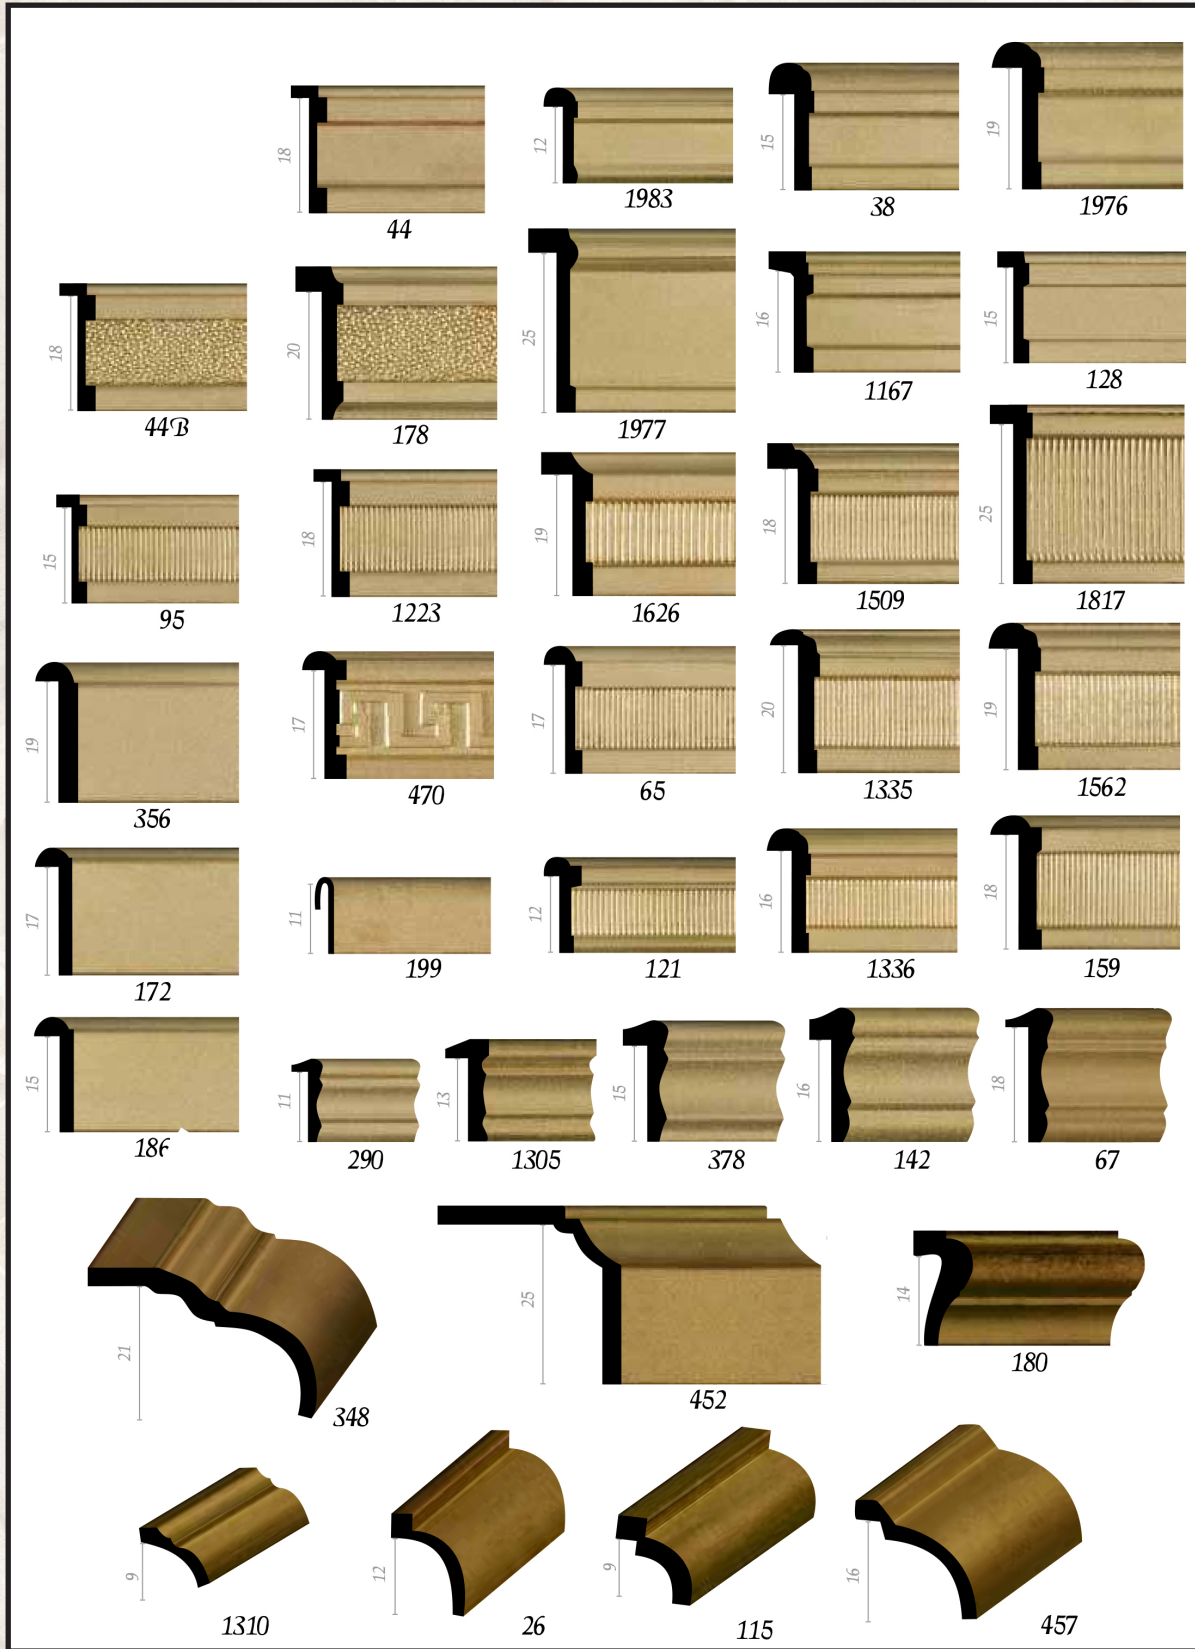

# BRASS BELTS

## BRASS BELTS

## BRASS, BRONZE & ALUMINUM ON WOOD

<p><b>Gorge</b> Groove</p> <p>5 x 5 mm 8 x 6 10 x 6 10 x 10 12 x 8 15 x 12 20 x 16</p> 	<p><b>Demi rond</b> Half a round</p> <p>4 mm 5 6 8 10 12 15 18 20 32</p> 	<p><b>Demi rond à talon</b> Half round with heel</p> <p>5 mm 6 8 10 12 15</p> 	<p><b>Quart de rond</b> Quarter round</p> <p>3 mm 4 5 6 7 8 10 12 15 20</p> 
<p><b>Quart de rond à carré</b> Square quarter round</p> <p>11 x 7 mm 14 x 11 18 x 12</p> 	<p><b>Quart de rond à talon</b> Quarter round with heel</p> <p>4 mm 5</p> 	<p><b>Doucine à talon</b> Doucine with heel</p> <p>6 mm 8</p> 	<p><b>Doucine à carré Louvre</b> "Louvre" square doucine</p> <p>13 x 20 mm</p> 
<p><b>Astragale 1 carré</b> Single square astragal</p> <p>8 mm 10 12 25</p> 	<p><b>Profil</b> Profile</p> <p>6 mm</p> 	<p><b>Plat</b> Flat</p> <p>7 mm 9</p> 	<p><b>Socle</b> Plinth</p> <p>20 x 30 mm</p> 
<p><b>Astragale 2 carrés</b> Double square astragal</p> <p>6 mm 8 10 12 15 18 25</p> 	<p><b>Carré</b> Square</p> <p>6 mm</p> 	<p><b>Cadre</b> Frame</p> <p>12 x 8 mm 14 x 12</p> 	<p><b>Trois quart de rond</b> Three-quarter round</p> <p>Ø 16 mm</p> 
	<p><b>Doucine</b> Doucine</p> <p>5 mm 6 7 8 10 12 15 20</p> 		